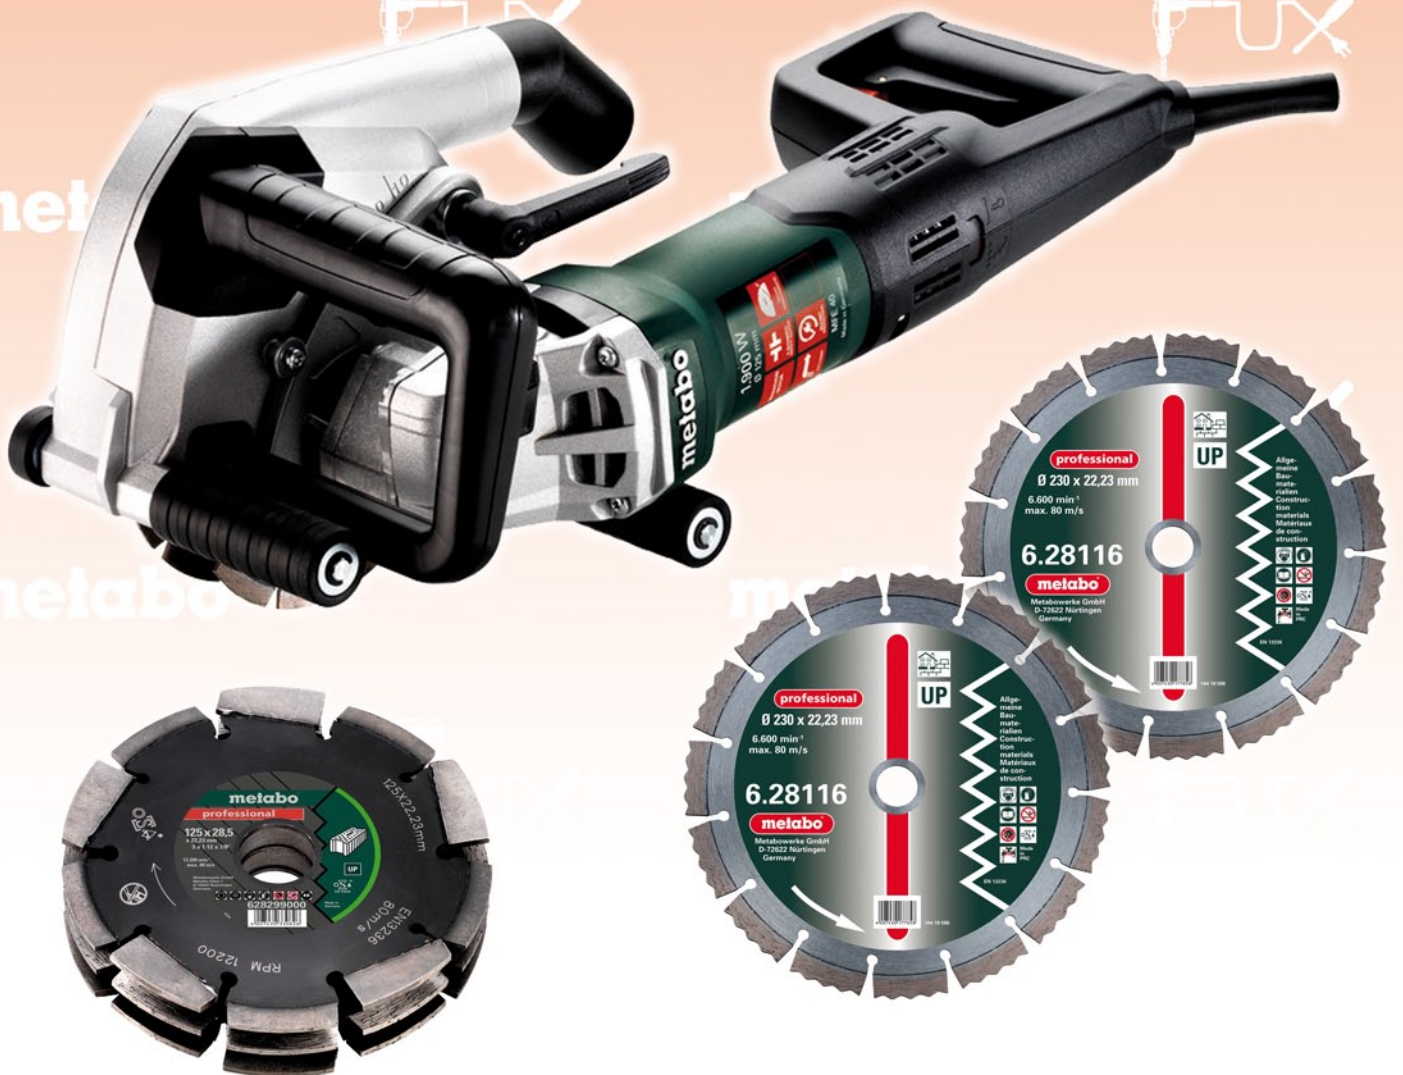

**EXKLUSIV BEI
FUX ELEKTROWERKZEUGE**

METABO

MFE 40 MAUERNUTFRÄSE

+ 1x DIA-FS3, 125x28, 5x22, 23mm

+ 2x DIA-TS, 125x2, 15x22, 23mm

LISTENPREIS CHF 1198.-

**FUXPREIS CHF 799.-
(INKL. MWST)**